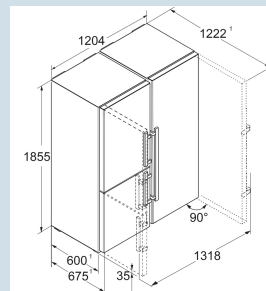

Hobbykok of groot gezin?

De droge SmartSteel achterwand en het Touch & Swipe kleurendisplay zijn niet alleen mooi maar ook handig. De LightTower verlicht ieder hoekje van het koeldeel en de deuren met SoftSystem sluiten zacht. In het BioFresh gedeelte blijven groenten en fruit tot 3x langer vers. Het FreshAir filter zorgt voor een fris interieur en de VarioSafe biedt de perfecte opbergplek voor potjes. Het NoFrost vriesdeel hoeft u nooit te ontthoien en de IceMaker met vaste wateraansluiting houdt uw voorraad ijsblokjes op peil.

Groente, fruit, vlees en vis tot 3x langer vers.
BioFresh 0°C

Gelijkmatige verlichting van het koeldeel
2-zijdig LED wandpanelen met SoftStart

Opent bijna vanzelf
Hevelgreep

Zacht sluiten garantie.
SoftSystem

Serveerklaar koelen.
Uitneembare VarioBox

Groente, fruit, vlees en vis tot 3x langer vers
3 BioFresh 0°C laden

Behuizing / Kleur deur
Materiaal behuizing
Materiaal deur/deksel
Bruto inhoud totaal
Netto inhoud totaal
Volume totaal
Energieklasse
Energiekosten per jaar
Geschikt voor onverwarmde ruimte
Koelmiddel
Aansluitwaarde
Aansluitwaarde in Watt

Staalgrijs / Edelstaal
Staal
Edelstaal
742 l
681 l
714 l
€ 0,-
> 0°C
R600a
2,6 A
183 W